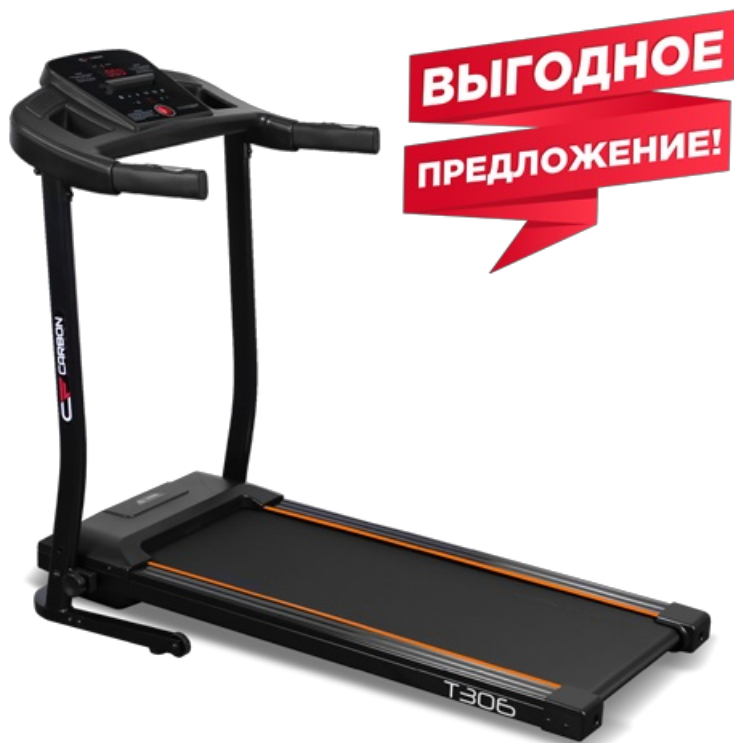

CARBON FITNESS T306 Беговая дорожка

**ВЫГОДНОЕ
ПРЕДЛОЖЕНИЕ!**

Цена: 29 990 руб.

Склад: Москва - В наличии 

Беговая дорожка T306 от немецкого бренда CARBON FITNESS— отличное решение для тренировок в домашних условиях. Множество готовых программ для комфортного занятия пользователей любого уровня.

Сердцем данной машины является мотор от американского производителя LEESON. Мощность двигателя всего 1.75 л.с., но тем не менее, это позволяет разогнать беговое полотно до 14 км/ч, что дает возможность не только ходить, но и заниматься бегом. Размер бегового полотна 105*40 см является оптимальным для комфортных занятий. Амортизация представлена 4-мя плоскими эластомерами Natural™ и 2-мя дополнительными амортизаторами Healthy-Joint™. Комфортная жесткость, которая не даст вашим суставам почувствовать недомогание. Конструкция рамы рассчитана на использование тренажера пользователями весом до 120 кг.

У модели CARBON FITNESS T306 есть 2 основных и 2 дополнительных компенсатора неровностей пола, за счет чего тренажер легко привести в нужное положение. Перемещение оборудования происходит за счет 2-ух транспортировочных роликов. Все показания тренировочного процесса размещены на ярком буквенно-цифровом LED-дисплее. Данные видно при любом освещении. В памяти консоли содержится 15 встроенных программ, в которых используются различные виды тренировок. На консоли есть удобные быстрые клавиши контроля скорости бегового полотна, а также старта и окончания тренировки. Приятной опцией является подставка под планшет, с помощью которой можно разнообразить однотипные тренировки за просмотром фильма или сериала.