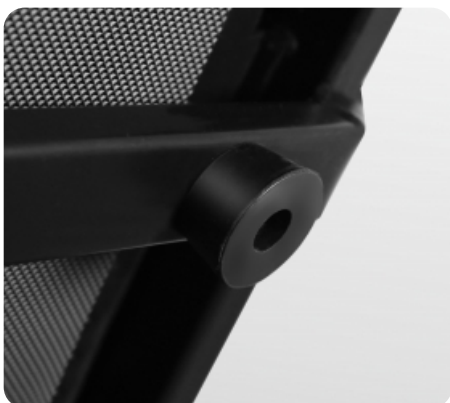

Антискользящие рифленые боковые направляющие

Беговое полотно толщиной 1.5 мм

Амортизация на основе полноразмерных динамических эластомера (VCS™)

Прорезиненные ножки

Транспортировочные ролики

Сенсорные датчики пульса и кнопки быстрого доступа на поручнях