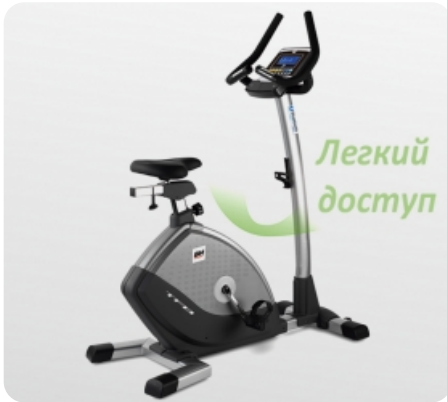

Легкий доступ