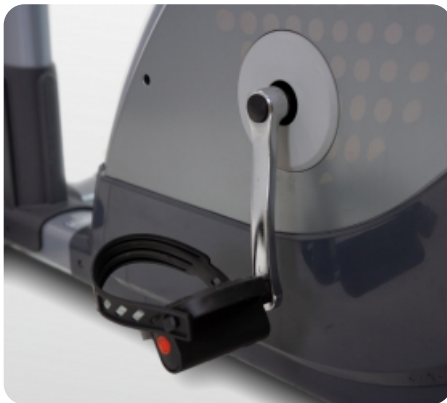

ЛЕГКИЙ ДОСТУП. Конструкция модели спроектирована таким образом, чтобы максимально облегчить доступ пользователя к оборудованию для занятий.

ЭРГОНОМИЧНЫЙ РУЛЬ. Руль эргономичной формы, выполненный из специального материала.

Назначение	полупрофессиональное
Посадка	вертикальная
Система нагружения	электромагнитная
Кол-во уровней нагрузки	24
Маховик	14 кг (собственный вес)
Сиденье	XXL с подушкой повышенной комфортности
Регулировка положения сидения	по горизонтали и по вертикали
Руль	эргономичной формы
Регулировка положения руля	нет
Измерение пульса	сенсоры на поручнях, встроенный приемник беспроводного сигнала пульса (нагрудный кардиодатчик приобретается отдельно)
Консоль	LCD дисплей M10 с голубой подсветкой
Показания консоли	время, скорость, дистанция, калории, пульс, Ватты
Кол-во программ	21
Спецификации программ	ручной режим, 12 предустановленных программ, 1 программа случайного выбора, 1 пользовательская, 4 пульсозависимые программы, программа восстановления, фитнес-тест
Специальные программные возможности	iConcept, Bluetooth 4.0
Мультимедиа	iConcept, Bluetooth 4.0
Разъемы	нет
Многоязычный интерфейс	нет
Язык(и) интерфейса	английский
Подставка под планшет/смартфон	есть
Вентилятор	нет
Дополнительно	держатель для бутылки
Складывание	нет
Транспортировочные ролики	есть
Компенсаторы неровностей пола	есть
Размер в рабочем состоянии (Д*Ш*В)	130*62*156 см
Размер в упаковке (Д*Ш*В)	127*33*81 см
Вес нетто	53 кг
Макс. вес пользователя	130 кг
Питание	сеть 220 Вольт
Энергосбережение	есть
Гарантия	1 год
Производитель	VH Fitness, Испания
Страна изготовления	КНР

Теги: [Полупрофессиональные велотренажеры](#), [Велотренажеры VH Fitness](#)

Легкий доступ

Эргономичный руль

Сиденье увеличенного размера XXL с регулировкой по вертикали и горизонтали

Широкие, рифленые педали с регулируемыми ремешками