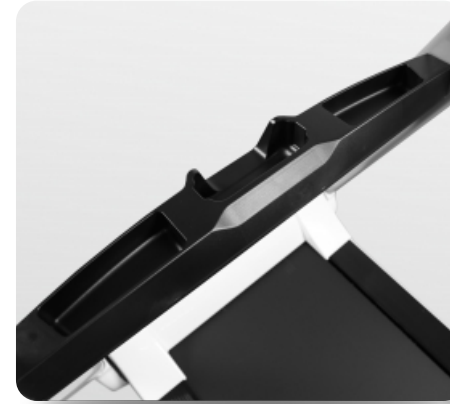

Полка для личных вещей