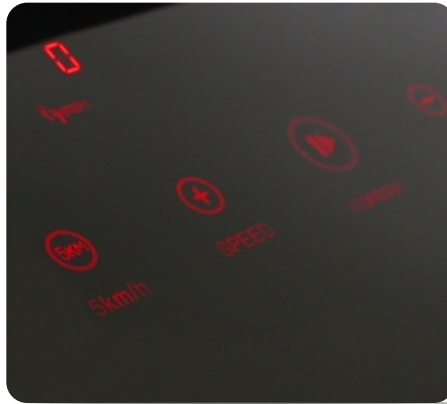

Как и подобает любому космическому аппарату, на Satellite B есть своя бортовая панель. Она представляет собой многофункциональный LED-дисплей. Экран воспроизводит все основные показатели тренировки, такие как скорость, дистанция, время, расход калорий и помогает пользователям ориентироваться в процессе тренировки.

Сенсорные датчики пульса

Регулировка механизма складывания беговой дорожки

Полка для личных вещей

Дополнительная рукоятка для удобного перемещения тренажера в вертикальном положении

Сенсорная консоль с клавишами быстрого доступа