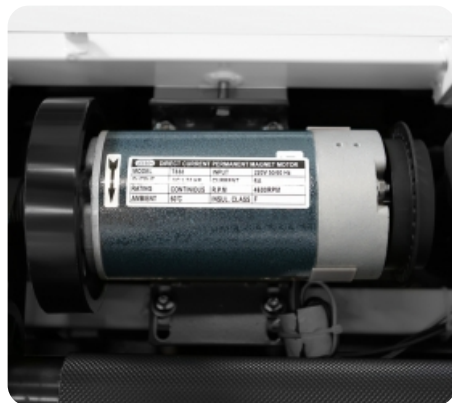

Двигатель с мощностью в 1,75 л.с., разработанный американской компанией LEESON