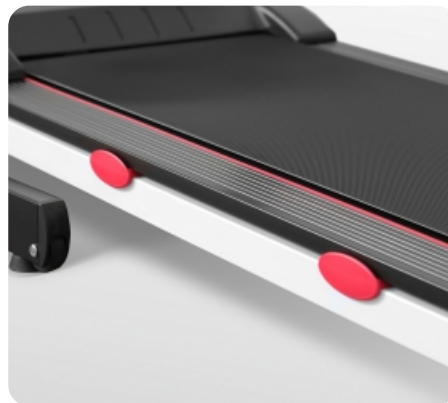

Демпфирующие подушки как элемент технологии Park-IN™