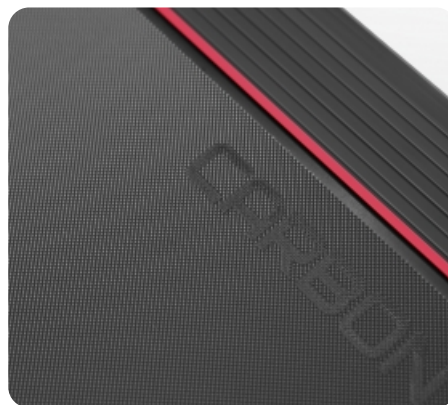

Беговое полотно размером 122*43 см. и толщиной
1.8 мм.