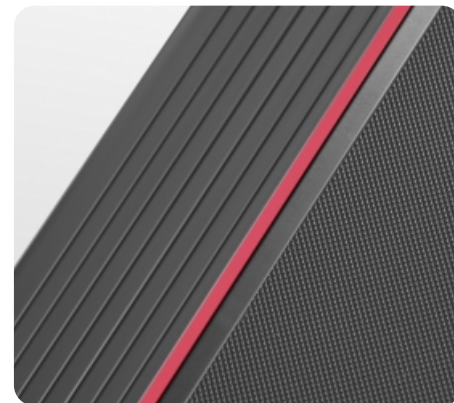

4 ярких LED-экрана

Сенсорные датчики пульса

Дополнительные кнопки переключения наклона и скорости

Двойная дека

Транспортировочные ролики и компенсаторы
неровностей пола

Антискользящие рифленные боковые
направляющие и яркая полоска по краям беговой
зоны для большей безопасности